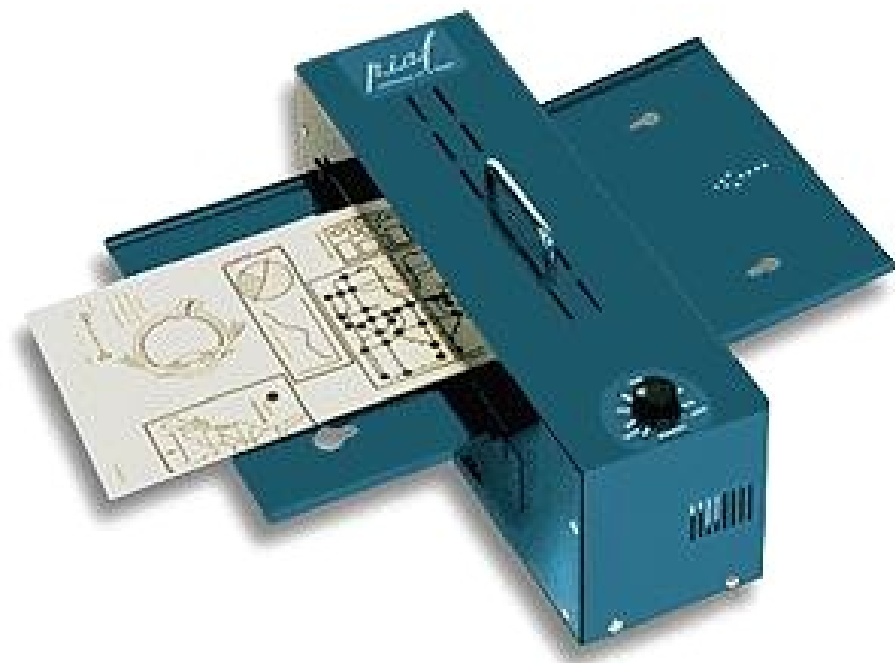

Reliéfní tisk

- PIAF je tepelná tiskárna reliéfních obrázků
- Tiskne se na speciální vzpěnovací papír
- Jednoduchá obsluha a snadná výroba reliéfní grafiky
- Lze takto tisknout hmatné mapy, plánky, obrázky, pomůcky pro výuku
- Mapové podklady pokrývající celou republiku lze pro tisk stáhnout z <http://hapticke.mapy.cz/>

Moderní kompenzační pomůcky

Úřad práce přispívá na pořízení pomůcek dle zákona 329/2011 Sb.

SPEKTRA