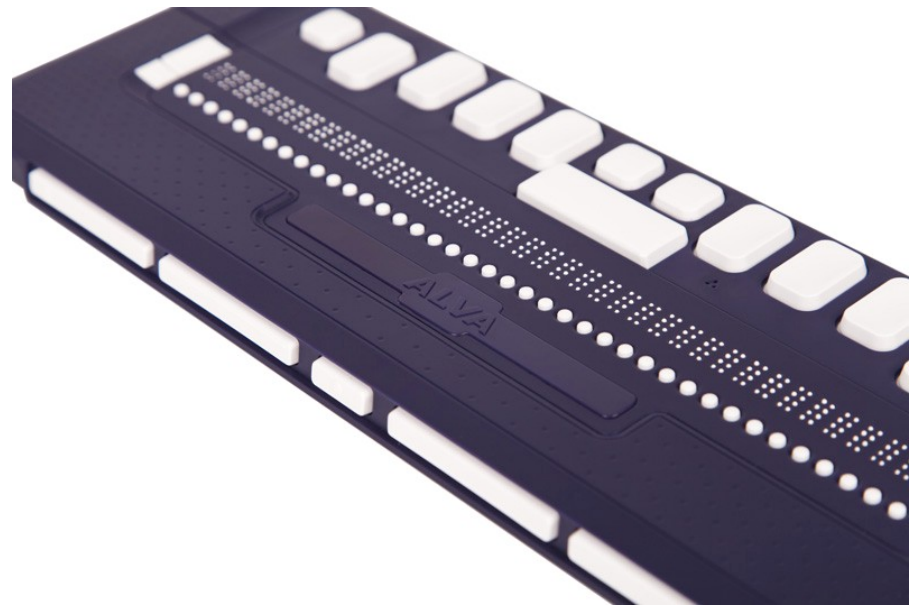

# Počítače s hlasovým / hmatovým výstupem pro nevidomé

- JAWS je speciální odečítací program pro nevidomé uživatele počítačů
- Odečítací program čte obsah obrazovky a textové objekty aplikací syntetickým hlasem
- Naviguje nevidomého uživatele při pohybu po obrazovce a v aplikaci
- Poskytuje i hmatový výstup, takže uživatel může číst textovou informaci z obrazovky v bodovém písmu