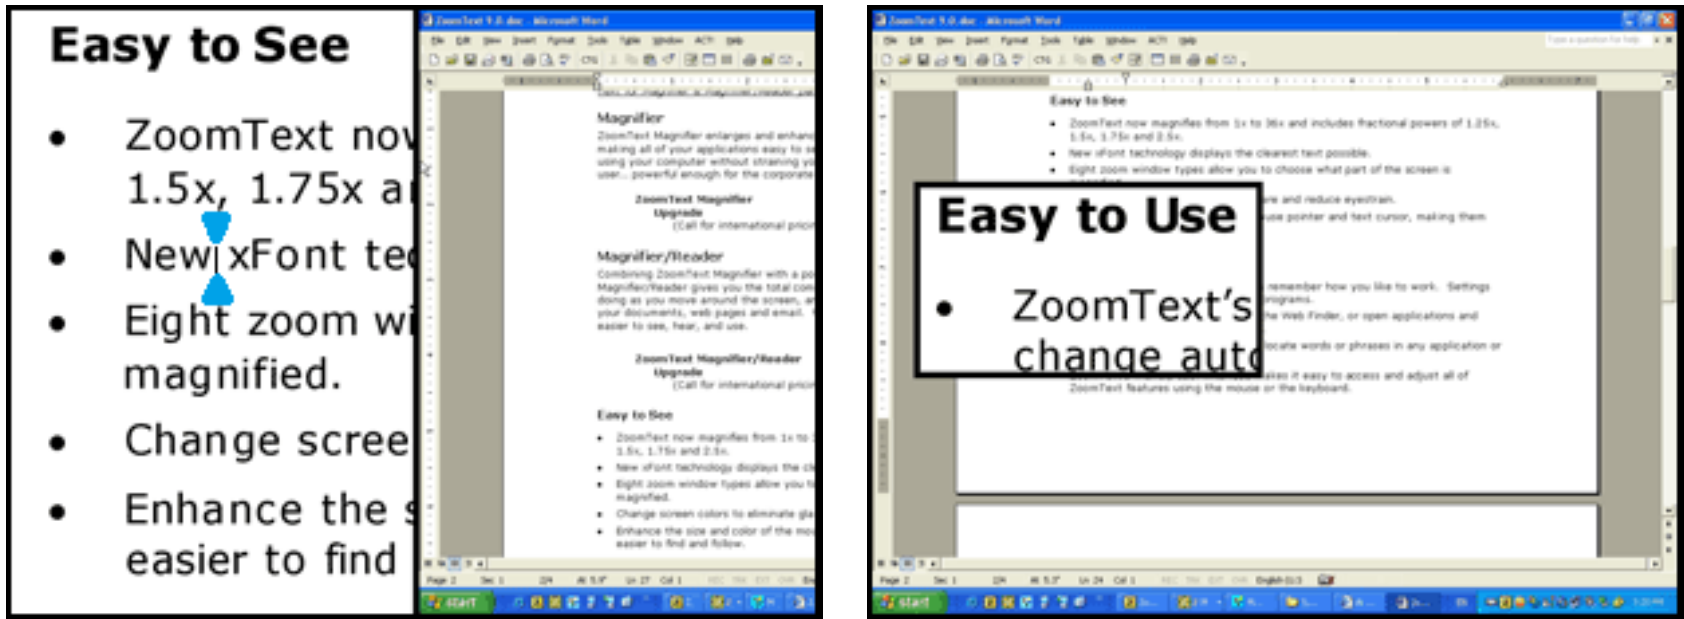

Zvětšená obrazovka počítače

Takto např. může vypadat dokument ve Wordu pod ZoomTextem.

Moderní kompenzační pomůcky

Úřad práce přispívá na pořízení pomůcek dle zákona 329/2011 Sb.